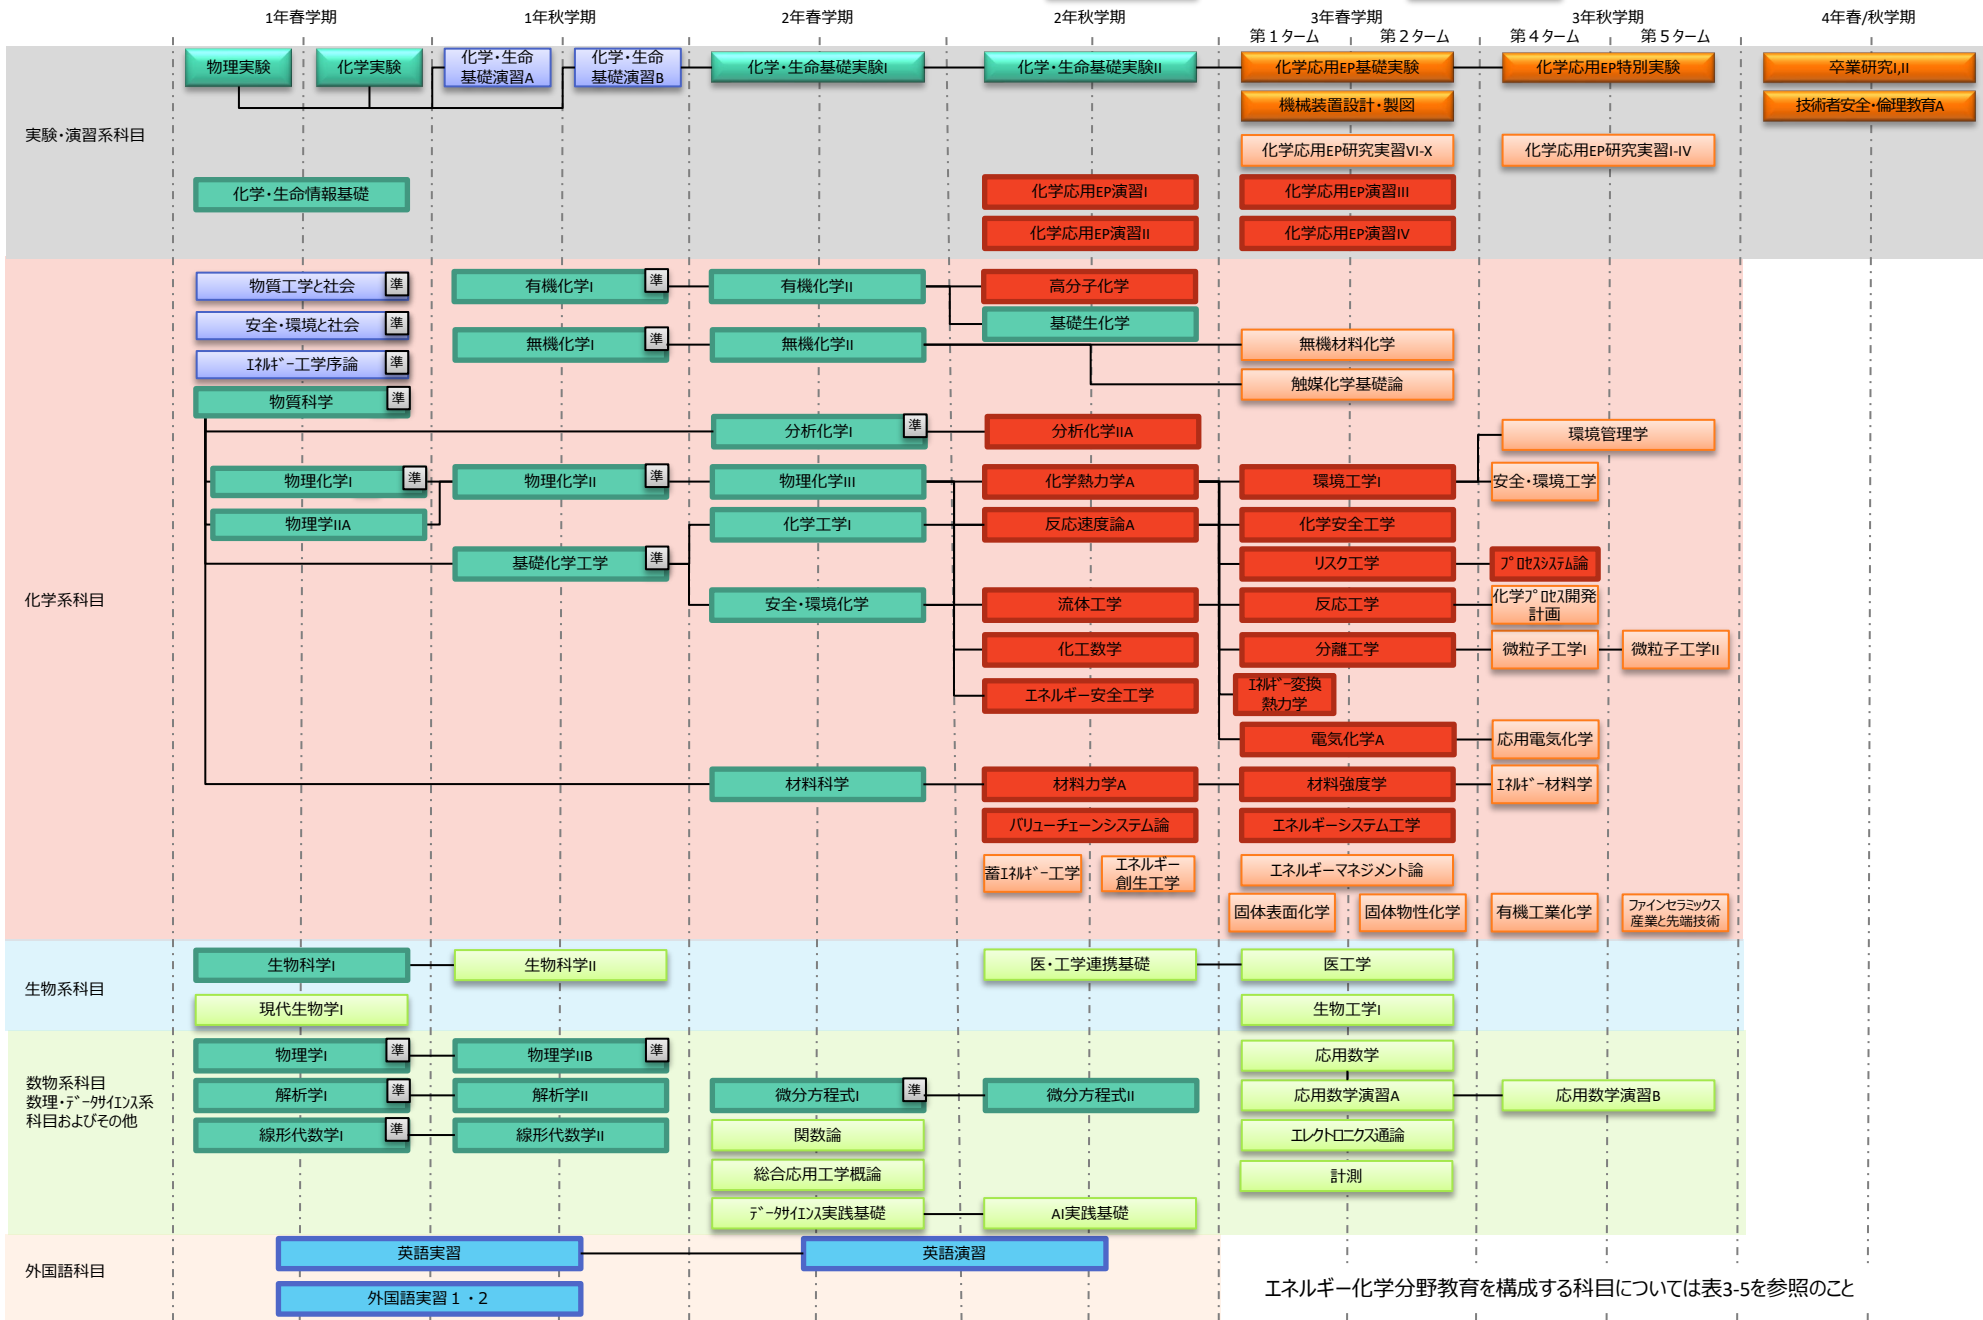

化学応用教育プログラム履修系統図

全学教育・基礎演習・選択必修
専門基礎・必修
専門基礎・選択必修
専門基礎・選択
準 必修科目
語学
専門・必修
専門・選択必修
専門・選択

エネルギー・化学分野教育を構成する科目については表3-5を参照のこと